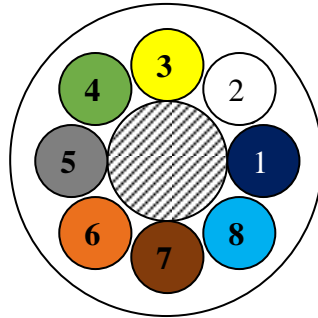

# HBBX/FZOMSU-SD/FZMSU 8x12SML

---

## RYHMÄJÄRJESTYS

---

## FIN-2012 VÄRIJÄRJESTYS

1	SININEN	
2	VALKOINEN	
3	KELTAINEN	
4	VIHREÄ	
5	HARMAA	
6	ORANSSI	
7	RUSKEA	
8	TURKOOSI	
9	MUSTA	
10	VIOLETTI	
11	VAALEANPUNAINEN	
12	PUNAINEN	

---

**NAFICON**