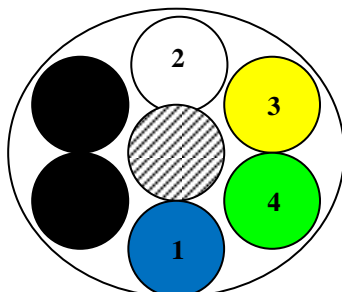

HBBX/FZOMSU-SD/FZMSU 4x12xSML

RYHMÄJÄRJESTYS

FIN-2012 VÄRIJÄRJESTYS

1	SININEN	
2	VALKOINEN	
3	KELTAINEN	
4	VIHREÄ	
5	HARMAA	
6	ORANSSI	
7	RUSKEA	
8	TURKOOSI	
9	MUSTA	
10	VIOLETTI	
11	VAALEANPUNAINEN	
12	PUNAINEN	

NAFICON